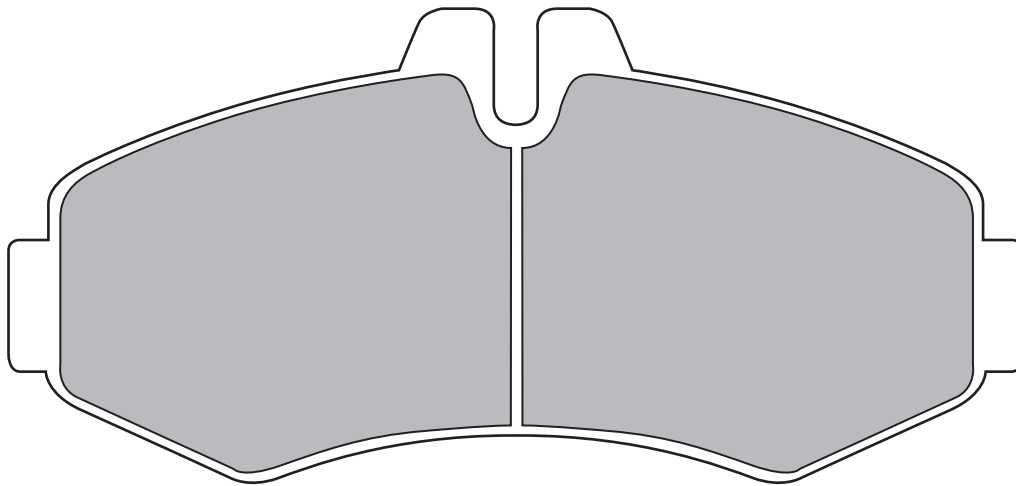

Z333

FRONT: MERCEDES BENZ (W638-BOSCH)

W134 × H64.5mm