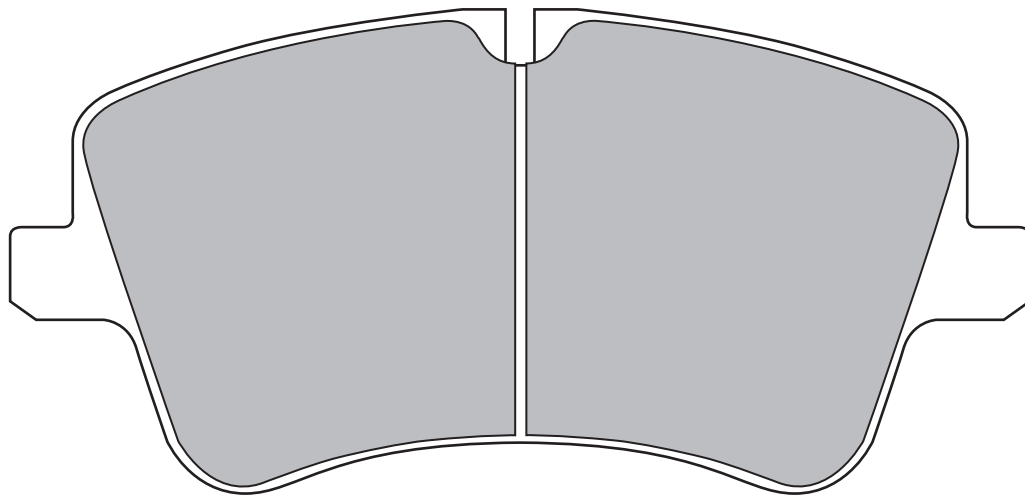

Z335

FRONT: MERCEDES BENZ (W203/209)

W131 × H70mm

W131 × H62mm