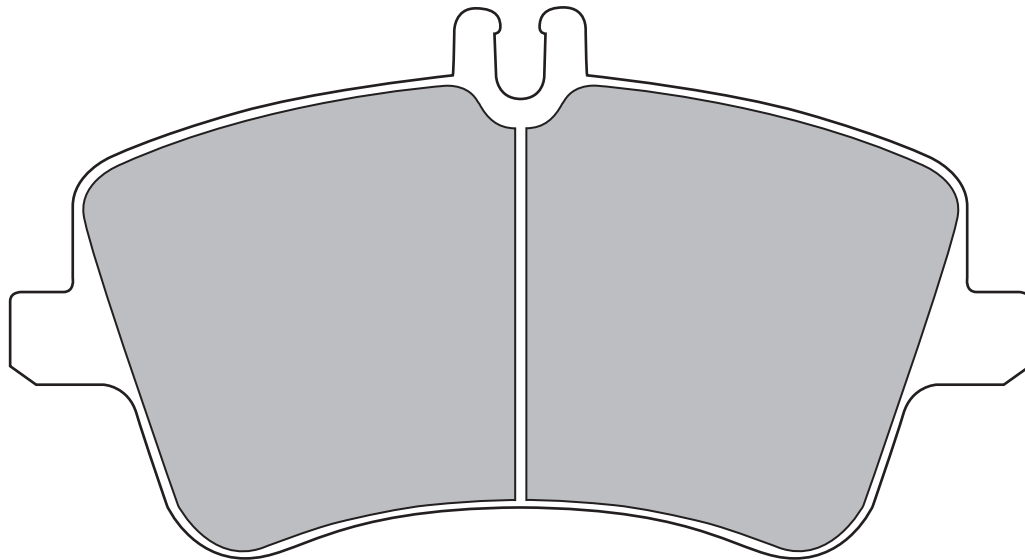

Z335

FRONT: MERCEDES BENZ (W203/209)

W131 × H70mm

W131 × H62mm