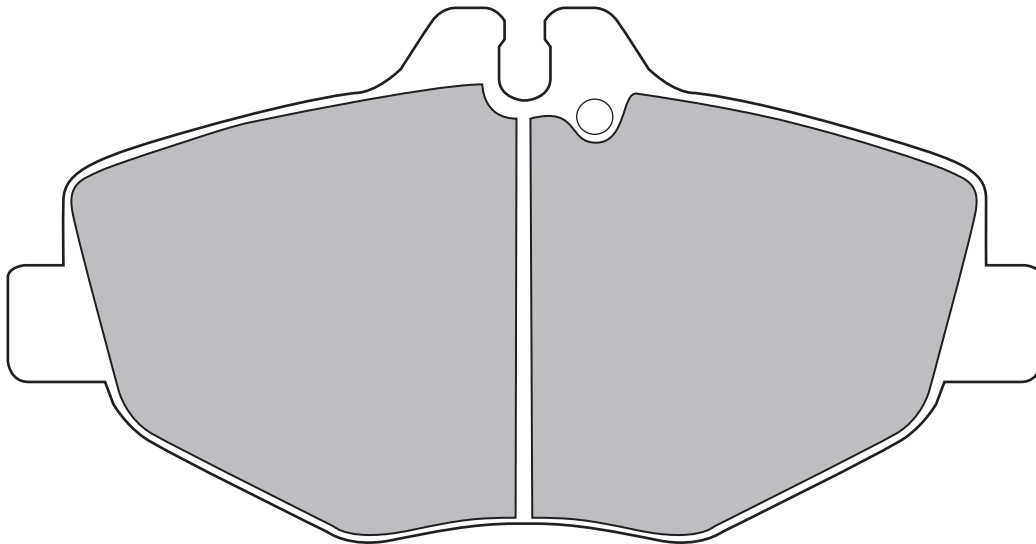

# Z336

FRONT: MERCEDES BENZ (W211)

**W137 × H67.8mm**