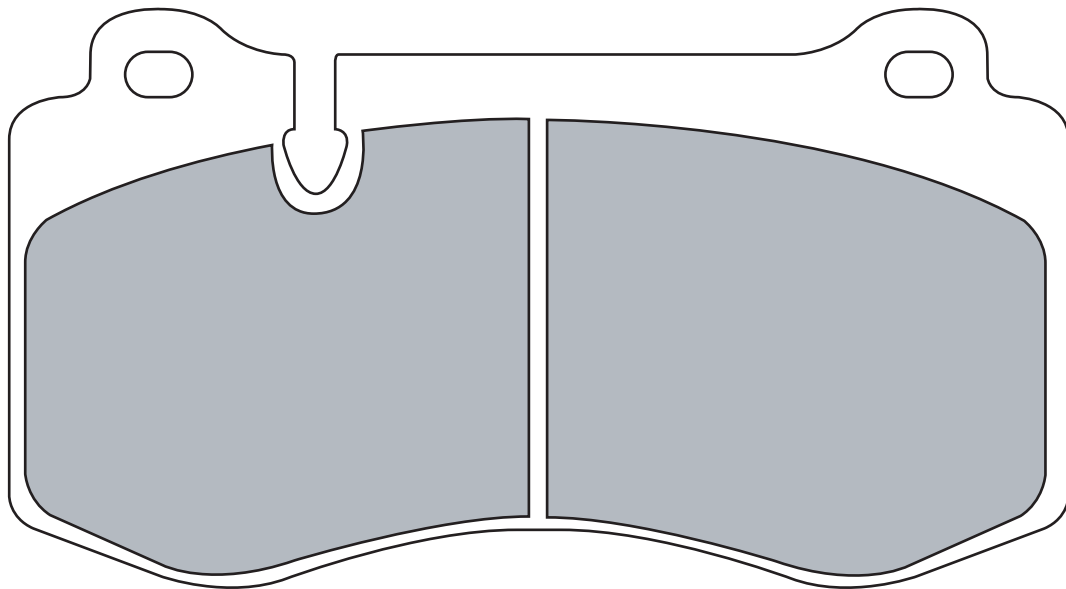

Z532

FRONT: MERCEDES BENZ
(R230) SL550, (W216) CL550
(W221) S350/500/550/600
(S211) E550

W141.6 x H75.8 x T17.6mm