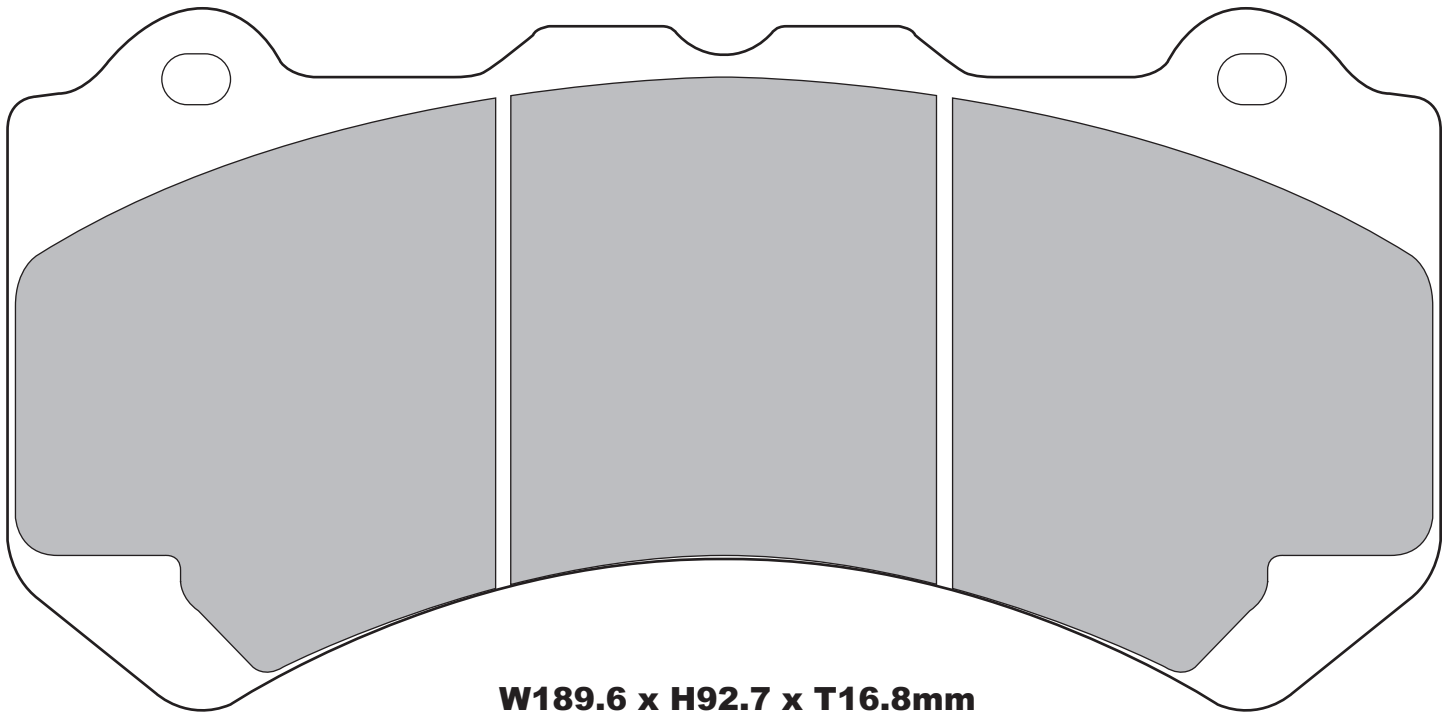

# Z535

FRONT: MERCEDES BENZ  
(R230) AMG SL55/65  
(W216) AMG CL63

**W189.6 x H92.7 x T16.8mm**