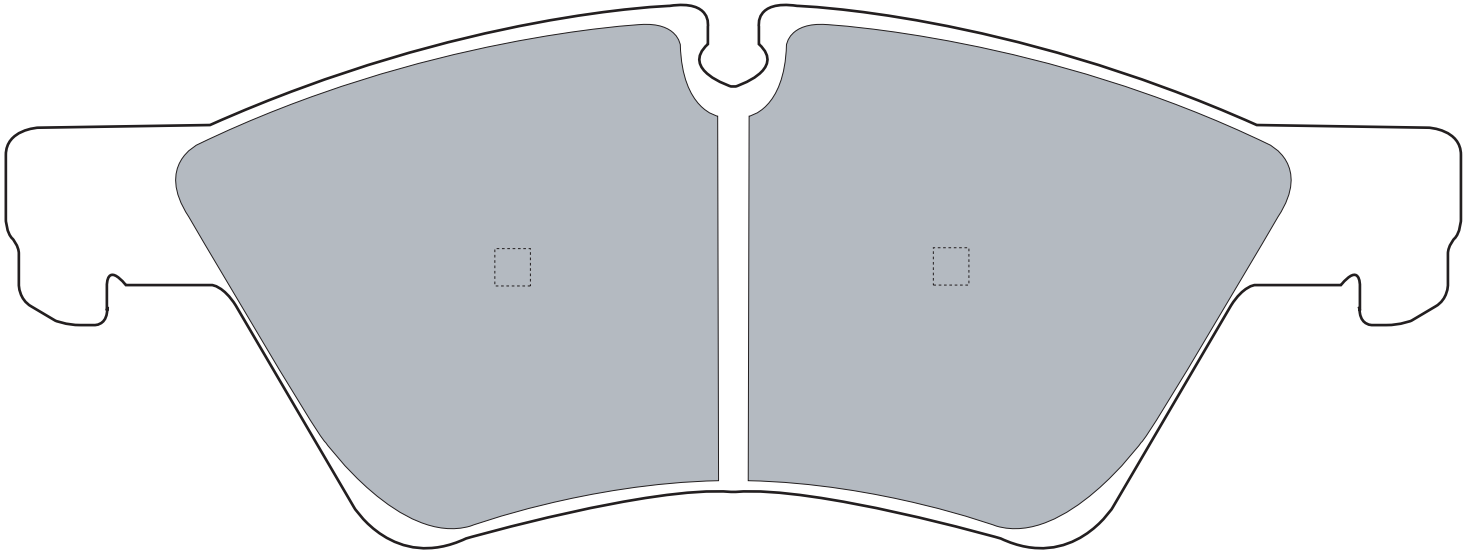

# Z536

FRONT: MERCEDES BENZ  
(W211/S211) E350 4matic  
(W164) ML350/500 (Front: 2Pot)

**W193.1 x H70.0 x T21.0mm**