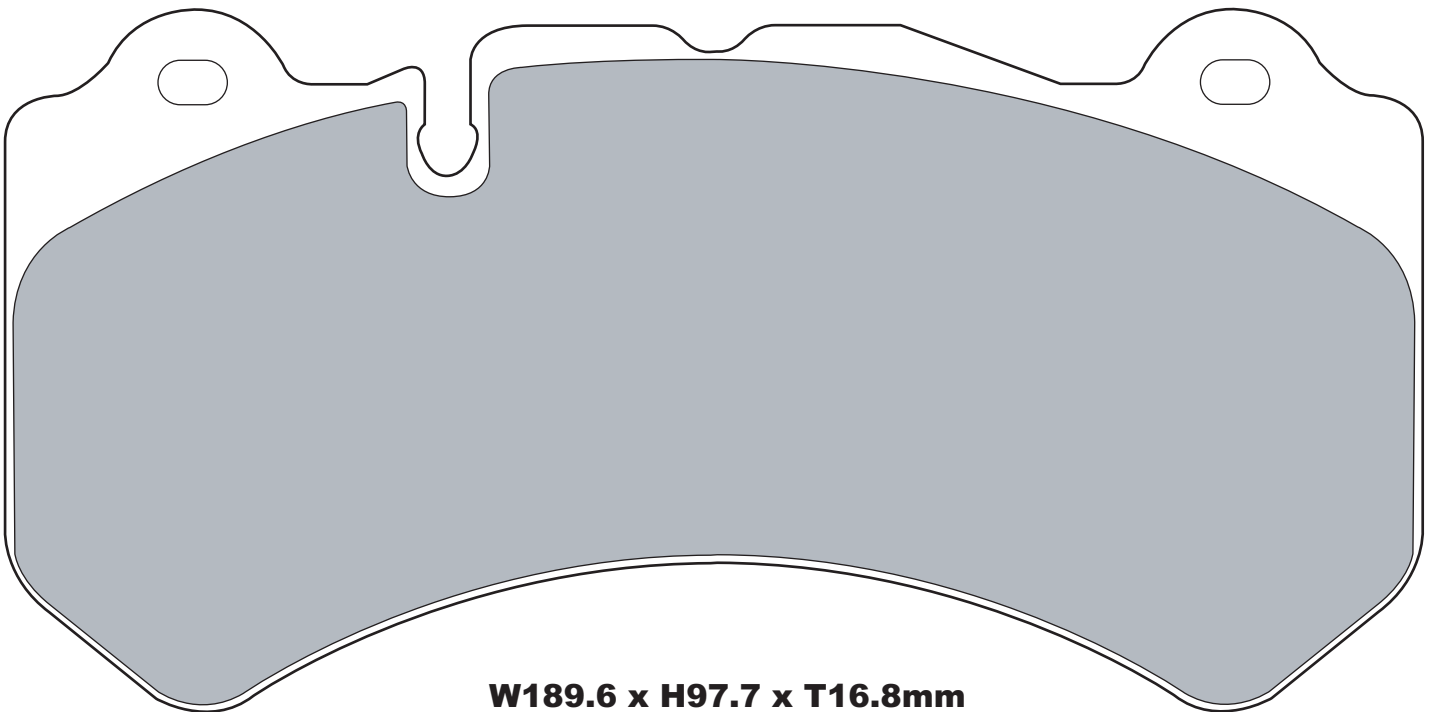

Z538

FRONT: MERCEDES BENZ
(R230) AMG SL55/65
(W216) AMG CL63

W189.6 x H97.7 x T16.8mm