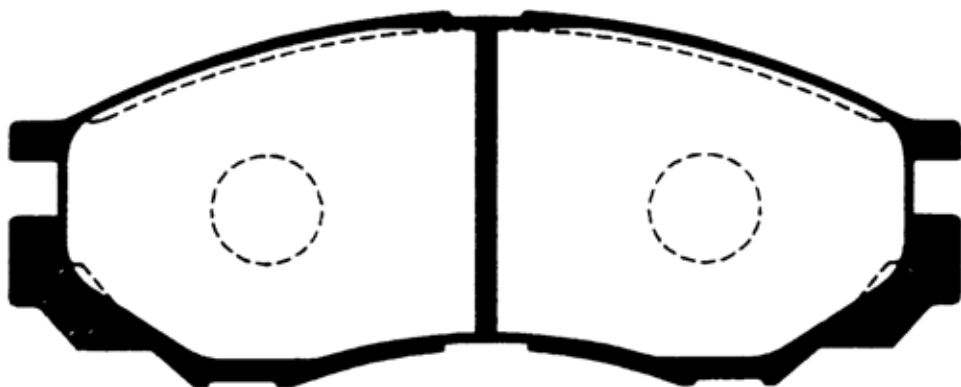

F502

原寸表示ではありません。

サイズ	Wide: 137.8mm	Front/Rear	FRONT
備考	PA4W/5W, PB5W/6W (DELICA)		