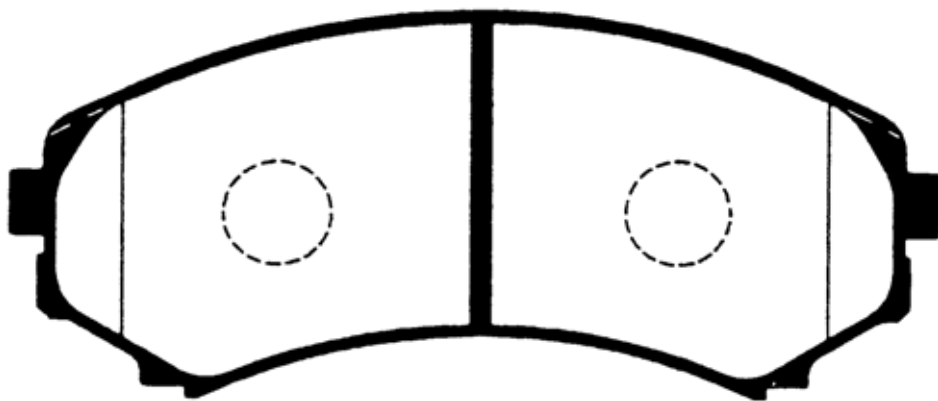

F505

原寸表示ではありません。

サイズ	Wide: 139.0mm	Front/Rear	FRONT
備考	V63W/73W, V55W <Evo>, V65W/68W/75W/78W		
	(PAJERO)		