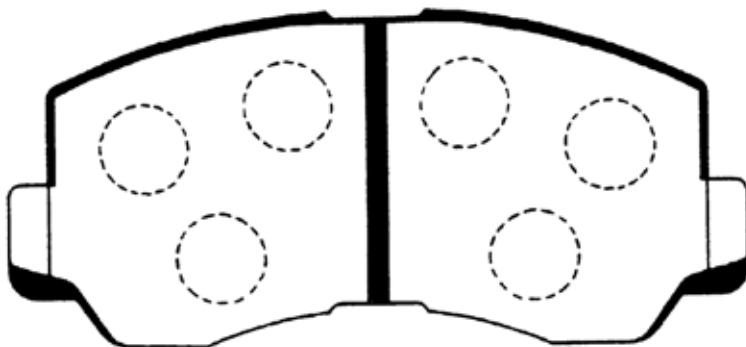

F548

原寸表示ではありません。

サイズ	Wide: 127.2mm	Front/Rear	FRONT
備考	LO43G/43GW/48G/GW (PAJERO)		