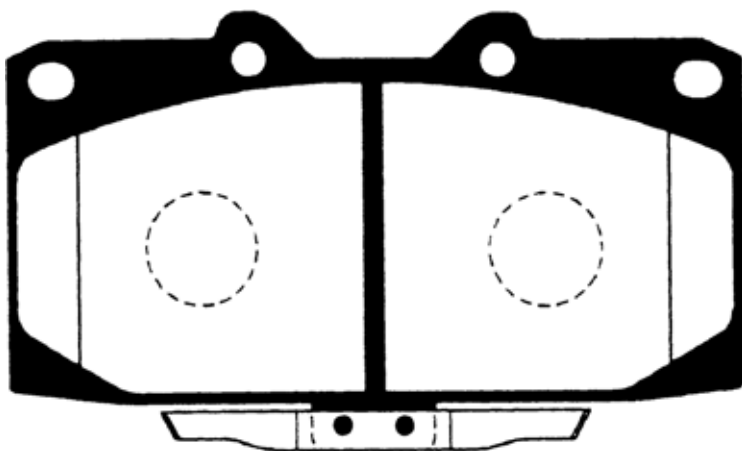

F555

F236 と共通

原寸表示ではありません。

サイズ	Wide: 119.2mm	Front/Rear	FRONT
備考	Z15A/16A (GTO)		