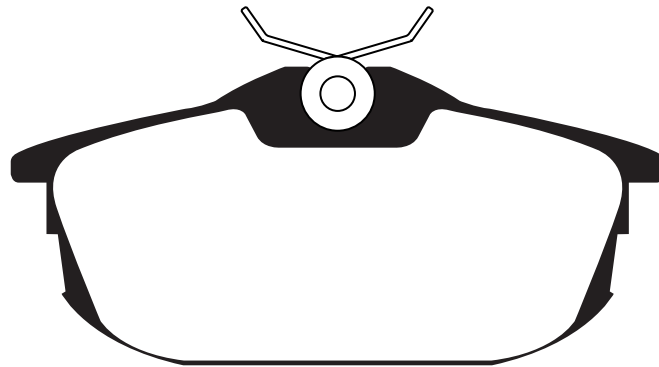

**R520**

※原寸表示ではありません。

サイズ

W: 87.0mm

備考

MITSUBISHI COLT Ralliart Ver.R (Z27AG)