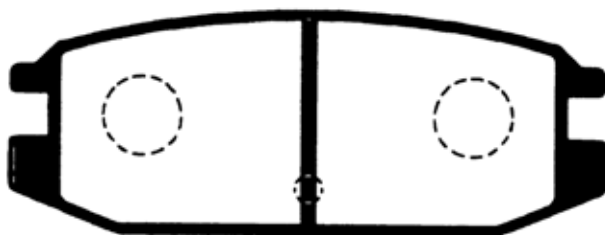

R548

原寸表示ではありません。

サイズ	Wide: 107.8mm	Front/Rear	REAR
備考	LO41 ~ 48G, L141 ~ 149GW (PAJERO)		