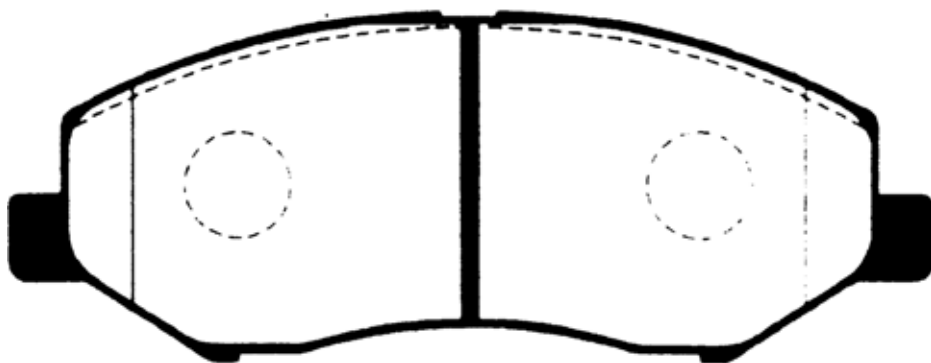

F201

原寸表示ではありません。

サイズ	Wide: 139.8mm	Front/Rear	FRONT
備考	HR34 (SKYLINE), HC34, SC34 (LAUREL)		