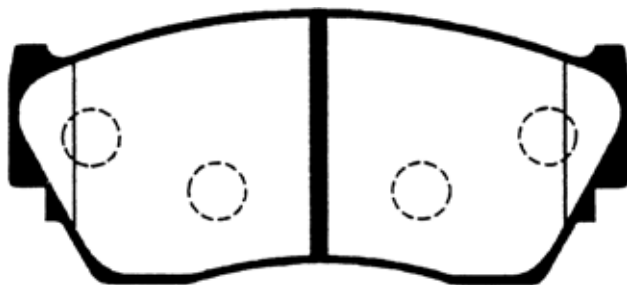

F214

原寸表示ではありません。

サイズ	Wide: 108.5mm	Front/Rear	FRONT
備考	B13 (SUNNY), Y10 (AD-VAN), N14 (PULSAR)		
	R10 (PRESEA), K11 (MARCH)		