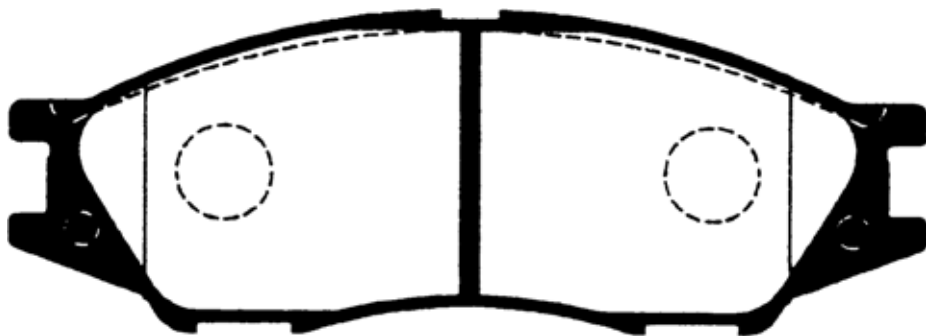

F219

原寸表示ではありません。

サイズ	Wide: 135.0mm	Front/Rear	FRONT
備考	AZ10, ANZ10 (CUBE), B15 (SUNNY)		
	K11 (MARCH)		