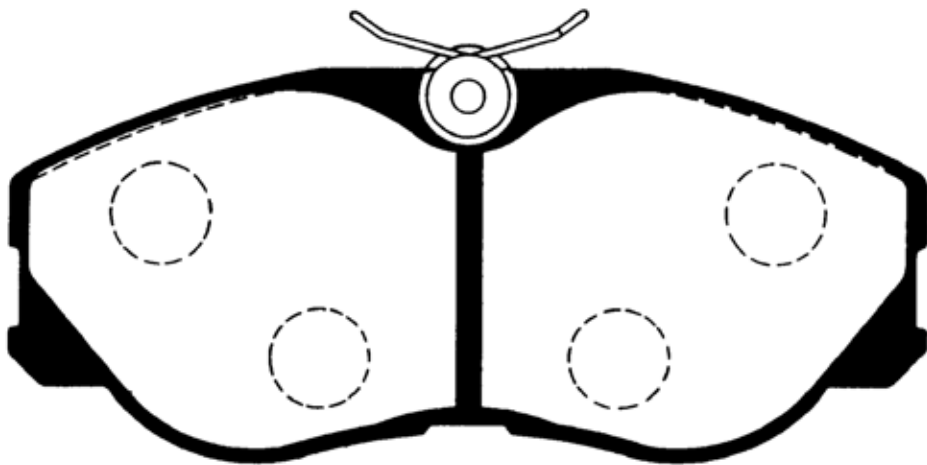

F235

原寸表示ではありません。

サイズ	Wide: 137.0mm	Front/Rear	FRONT
備考	Z31 (FAIRLADY Z)		