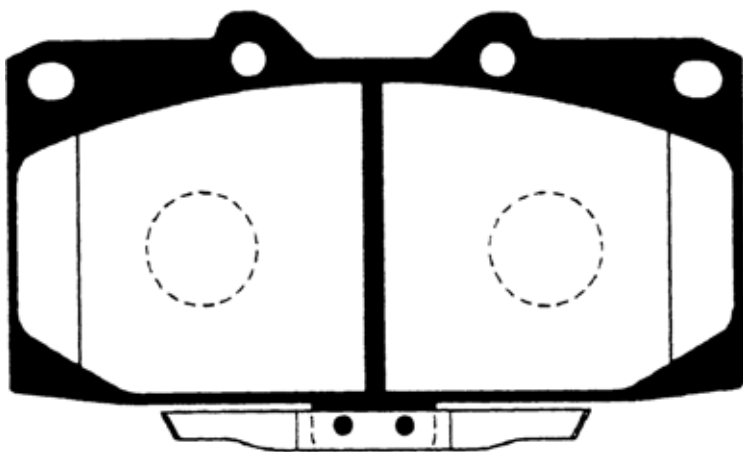

F236

原寸表示ではありません。

サイズ	Wide: 119.2mm	Front/Rear	FRONT
備考	S14/15-TURBO (SILVIA), Z32 (FAIRLADY Z)		
	HCR32-TURBO, ER34 (SKYLINE)		