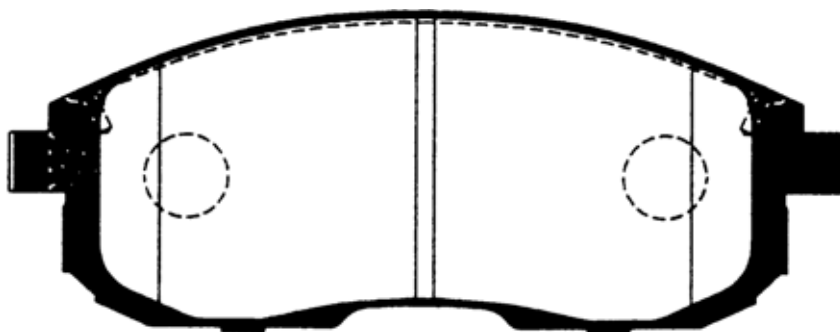

**F238**

原寸表示ではありません。

サイズ	Wide: 137.0mm	Front/Rear	FRONT
備考	B15 (SUNNY), V10 (TINO), P11/12 (PRIMERA)		
	PS13, S15 (SILVIA), RPS13 (180SX)		