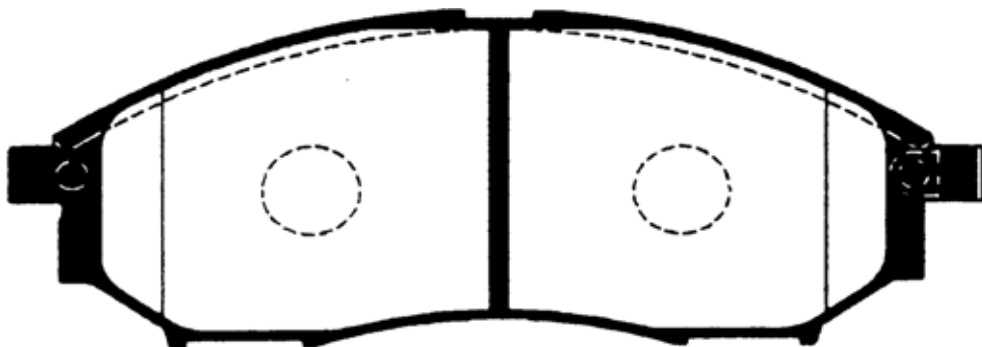

F239

原寸表示ではありません。

サイズ	Wide: 157.0mm	Front/Rear	FRONT
備考	Y34 (CEDRIC/GLORIA), PGF50 (PRESIDENT)		
	GCC35 (LAUREL)		