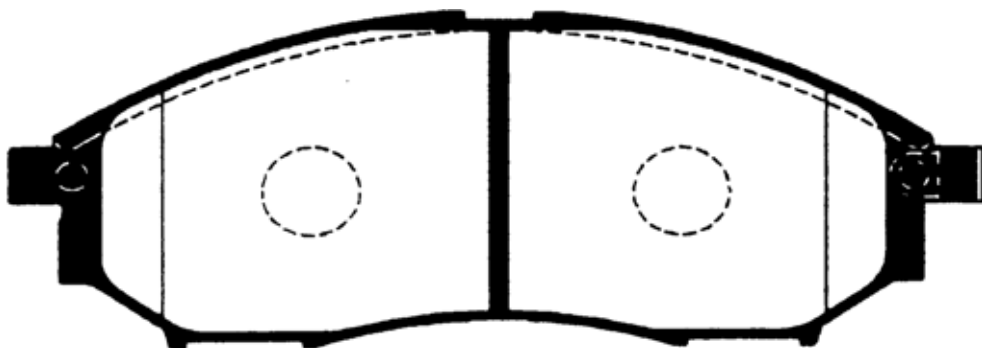

**F249**

F239 の金具付 (共用不可)

原寸表示ではありません。

サイズ	Wide: 157.0mm	Front/Rear	FRONT
備考	PV35, CPV35 (SKYLINE), Y50, PY50 (FUGA)		