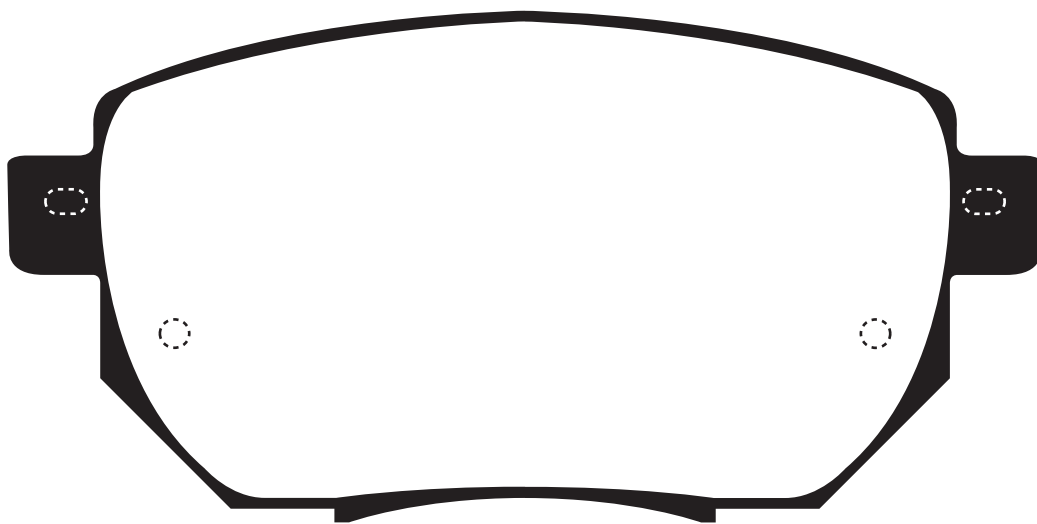

F252

※原寸表示ではありません。

サイズ

W 135.5mm

備考

FX35, MURANO (Front)