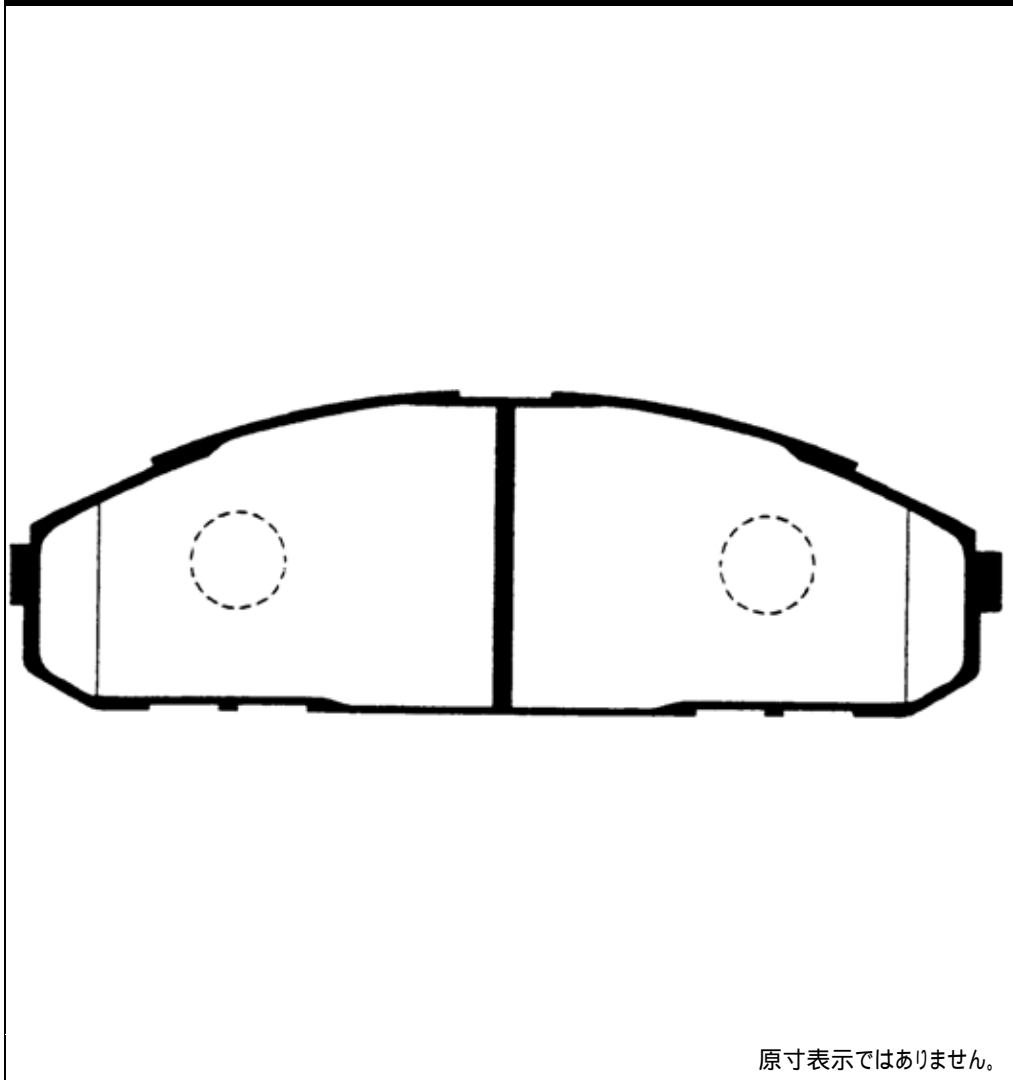

F256

原寸表示ではありません。

サイズ	Wide: 170.0mm	Front/Rear	FRONT
備考	CGY60, WGY60 (SAFARI)		