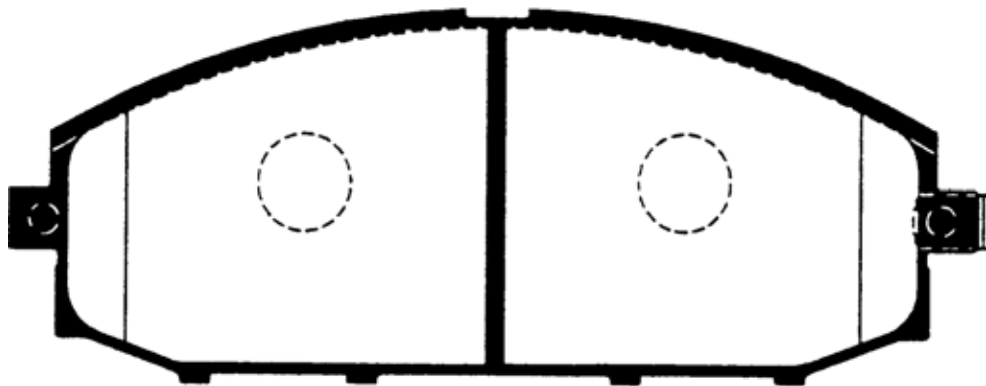

**F258**

原寸表示ではありません。

サイズ	Wide: 166.0mm	Front/Rear	FRONT
備考	Y61 (SAFARI)		