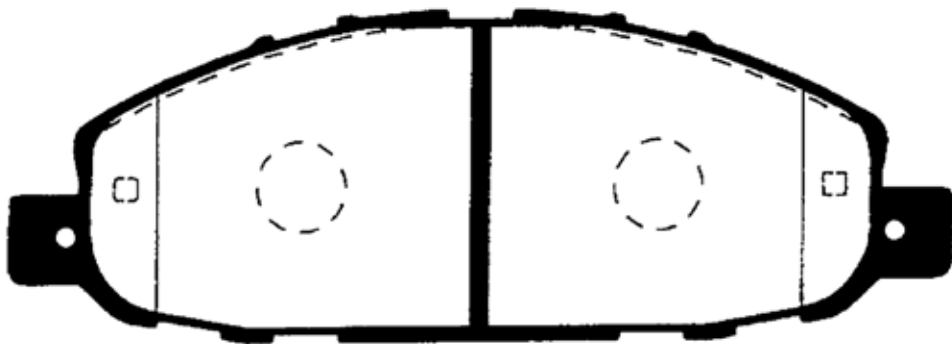

F259

原寸表示ではありません。

サイズ	Wide: 168.0mm	Front/Rear	FRONT
備考	QE25 (CARAVAN)		