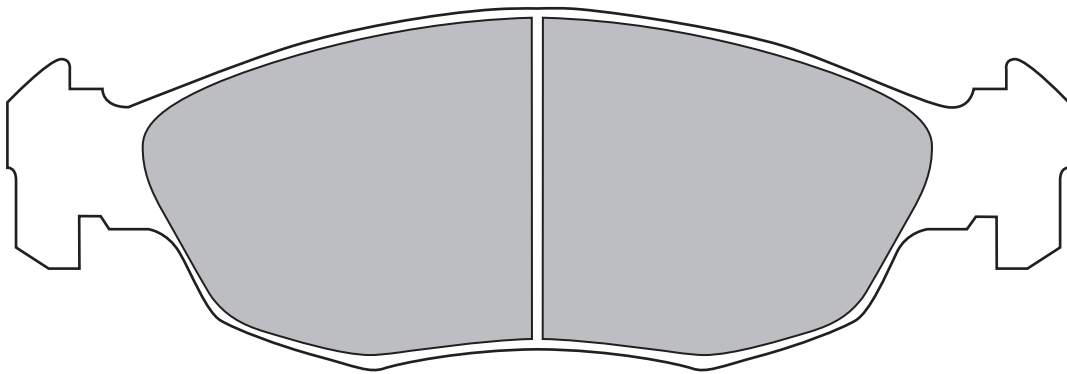

# Z194

FRONT: PEUGEOT (106, 205)

**W140 × H47.5mm**