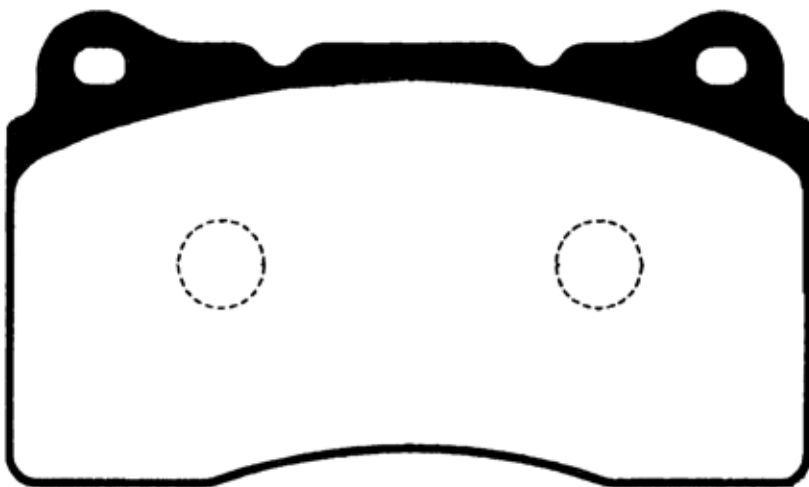

F906

<BREMBO>

原寸表示ではありません。

サイズ	Wide: 131.8mm
備考	GDB (IMPREZA WRX), BES (LEGACY B4)
	SG9 (FORESTER),