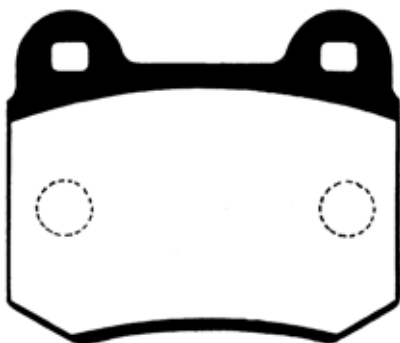

**R906**

<BREMBO>

原寸表示ではありません。

サイズ	Wide: 76.2mm
備考	GDB, GGB (IMPREZA WRX), SG9 (FORESTER)
	BES (LEGACY B4)