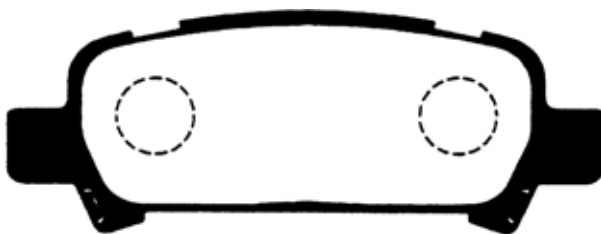

R912

原寸表示ではありません。

サイズ	Wide: 108.5mm
備考	GC8, GF8, GDA, GD9, GGA (IMPREZA WRX)
	SF5/9 (FORESTER), BE5, BL5 (LEGACY B4)