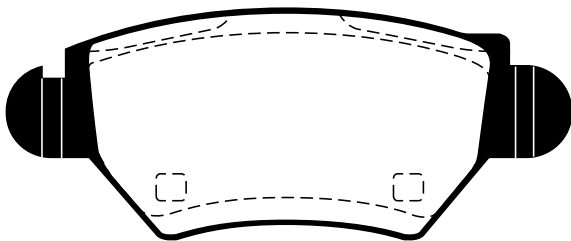

R915

原寸表示ではありません。

サイズ

Wide: 104.7mm

備考

HM200, XM200 (TRAVIQ)