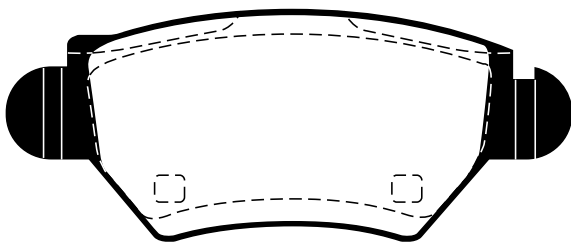

R915

原寸表示ではありません。

サイズ

Wide: 104.7mm

備考

HM200, XM200 (TRAVIQ)