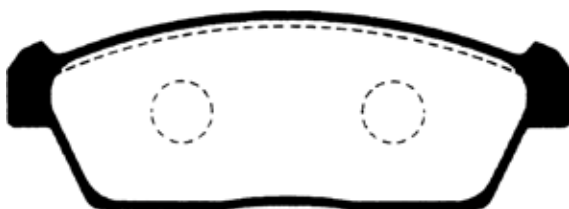

F880

原寸表示ではありません。

サイズ	Wide: 108.5mm
備考	HA11S, HB11S, HC11V, HD11V (ALTO)
	CN22S <Non TURBO> (CERVO MODE)