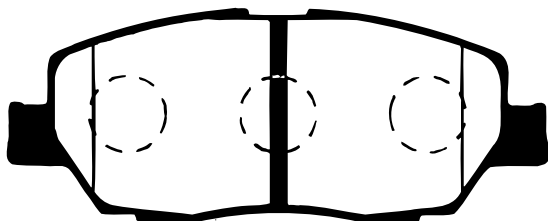

**F888**

原寸表示ではありません。

サイズ	Wide: 106.3mm
備考	DA52/62W (EVERY WAGON)