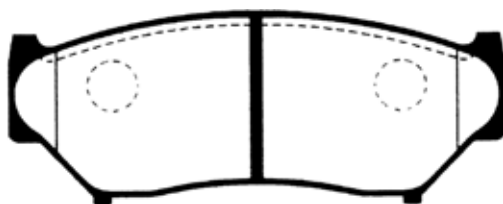

**F893**

原寸表示ではありません。

サイズ	Wide: 116.6mm
備考	TA02W, TD01W/02W, TA51W, TD, 52W, TL52W
	(ESCUDO)