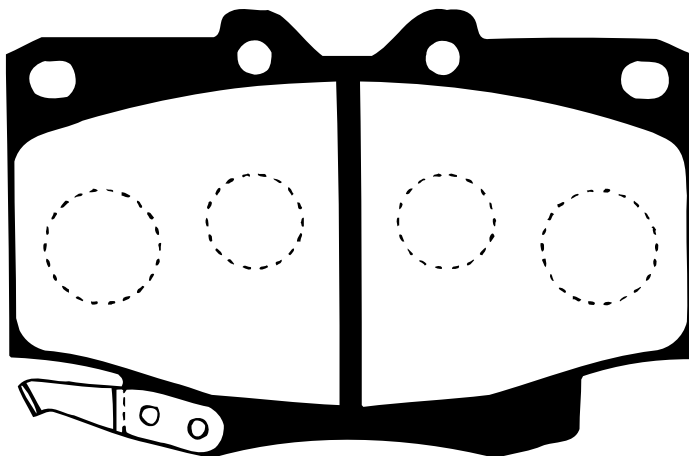

F107

原寸表示ではありません。

サイズ	Wide: 107.3mm
備考	LJ71G (LAND CRUISER)