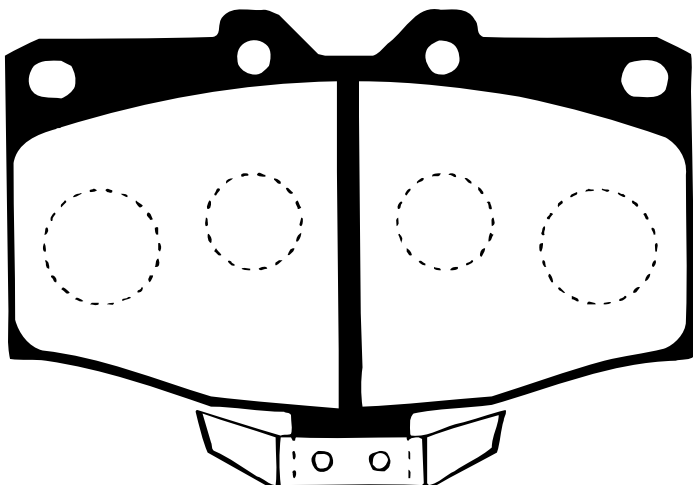

F107

原寸表示ではありません。

サイズ	Wide: 107.3mm
備考	LJ71G (LAND CRUISER)