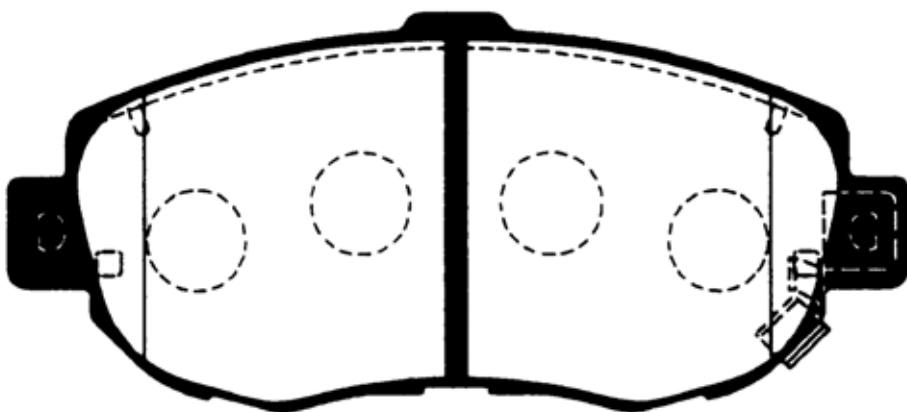

F123

原寸表示ではありません。

サイズ	Wide: 144.0mm
備考	ALTEZZA, ARISTO, VEROSSA, CHASER, MARK2
	SOARER, SC430 (LEXUS)