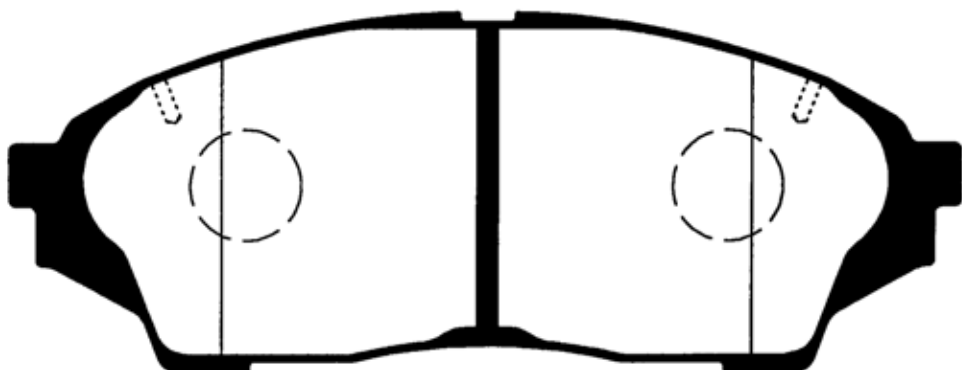

F130

原寸表示ではありません。

サイズ	Wide: 137.0mm
備考	GX100, LX100 (CHASER/MARK2/CRESTA)