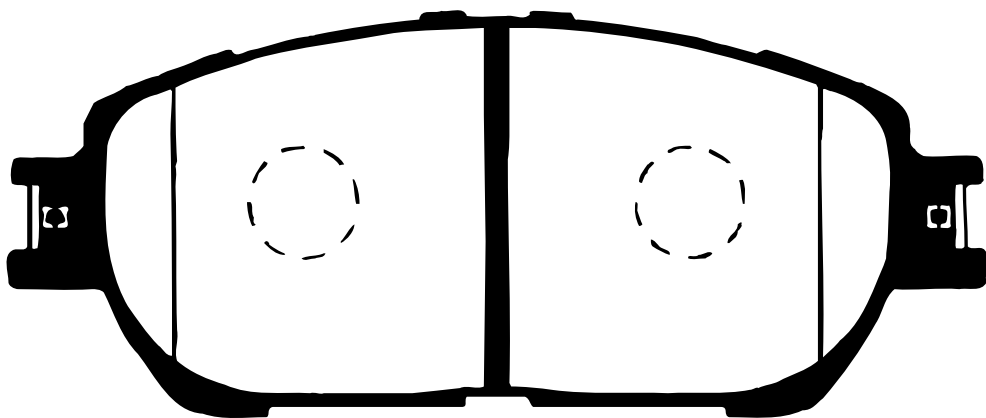

F132

原寸表示ではありません。

サイズ	Wide: 143.7mm
備考	ANH10W/15W, MNH10W/15W (ALPHARD)
	ACR30W/40W, MCR30W/40W (ESTIMA)