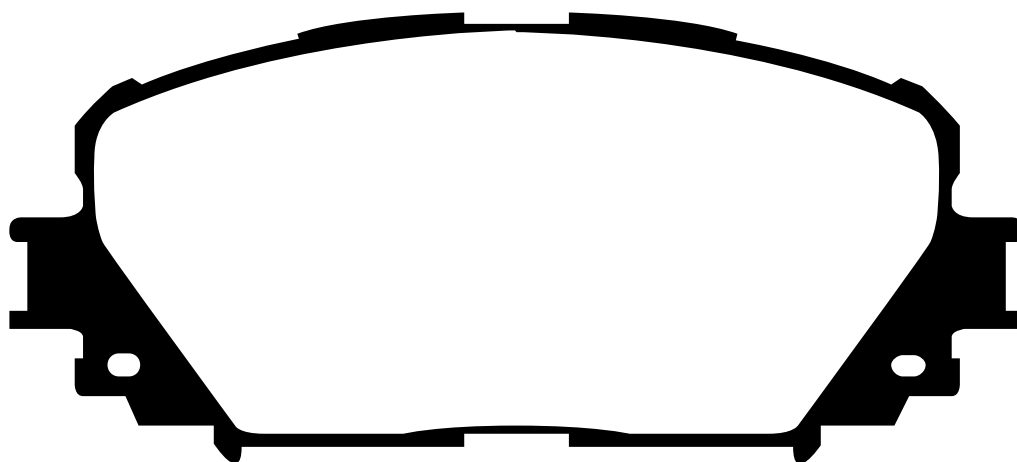

F135

※原寸表示ではありません。

サイズ	Wide: 123.5mm
備考	TOYOTA VITZ-RS, BELTA (with TRC&VSC)