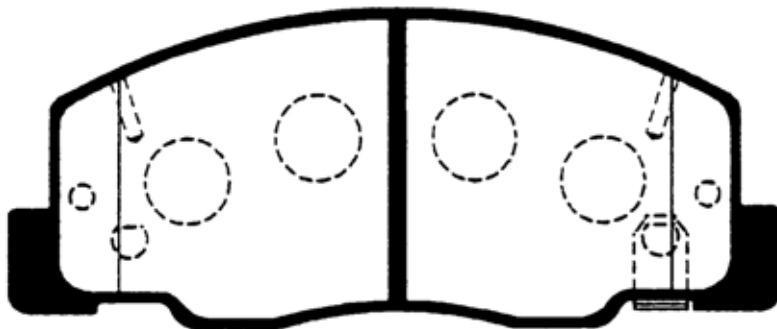

**F144**

原寸表示ではありません。

サイズ	Wide: IN 128.0mm/OUT 137.5mm
備考	CR50G (TOWN ACE)
	SR50G/51V (LIGHT ACE)