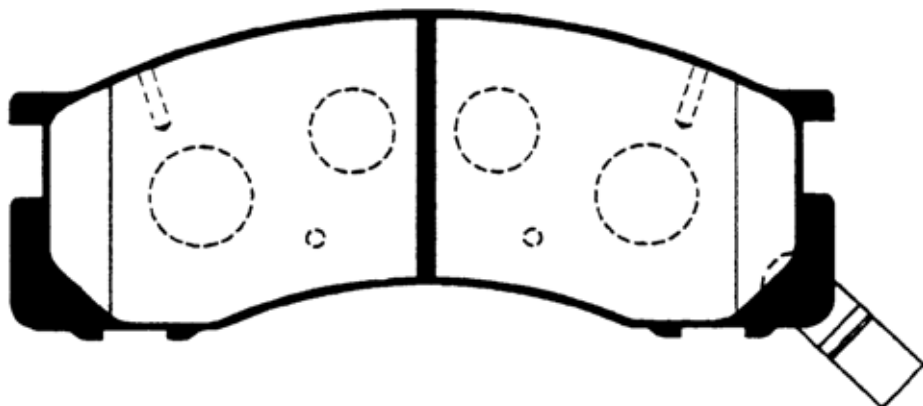

**F144**

原寸表示ではありません。

サイズ	Wide: IN 128.0mm/OUT 137.5mm
備考	CR50G (TOWN ACE)
	SR50G/51V (LIGHT ACE)