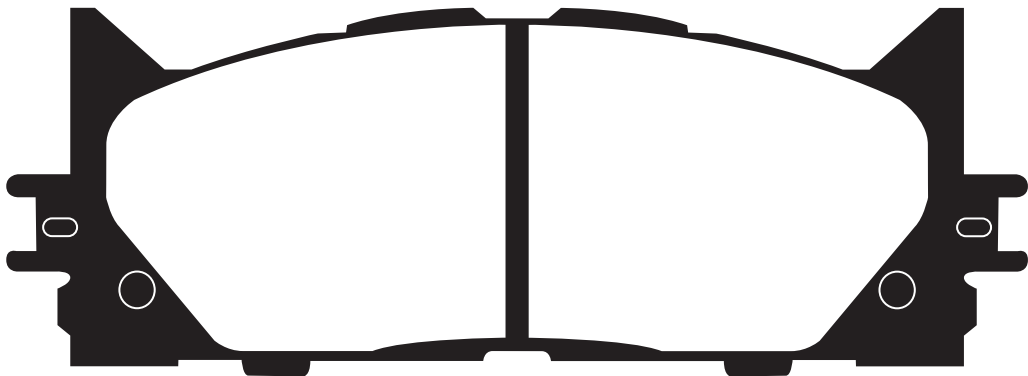

F148

※原寸表示ではありません。

サイズ	Wide:157.5mm	Front/Rear	Front
備考	CAMRY		