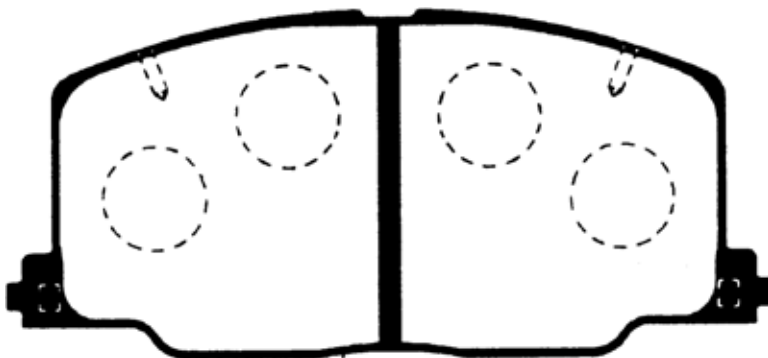

F162

原寸表示ではありません。

サイズ	Wide: 119.7mm
備考	CAMRY, CARINA, CORONA, CELICA, VISTA