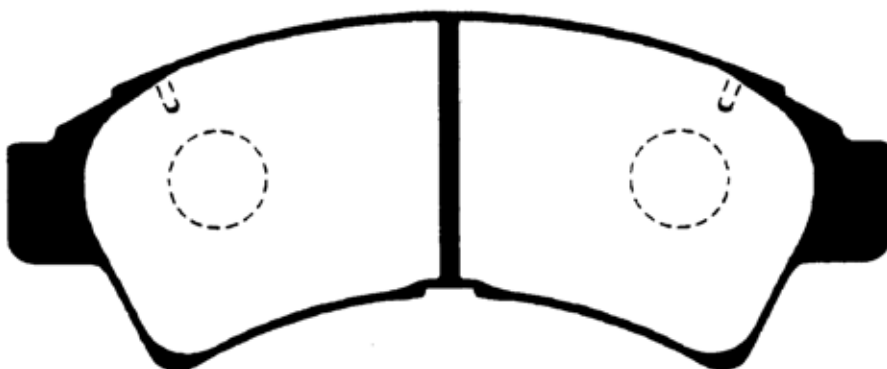

F164

原寸表示ではありません。

サイズ	Wide: 144.4mm
備考	CAMRY, VISTA