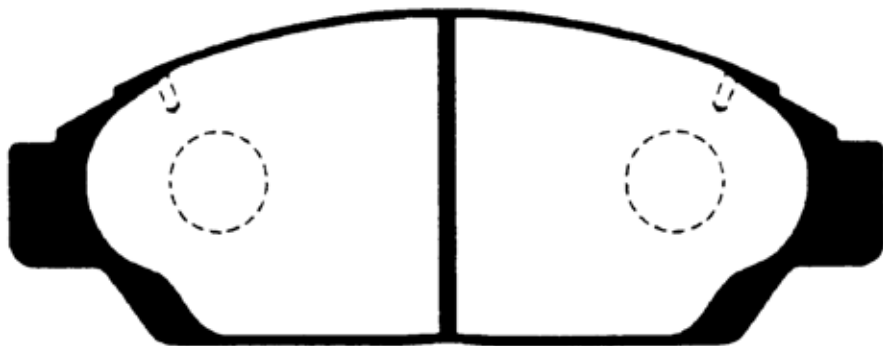

F164

原寸表示ではありません。

サイズ	Wide: 144.4mm
備考	CAMRY, VISTA