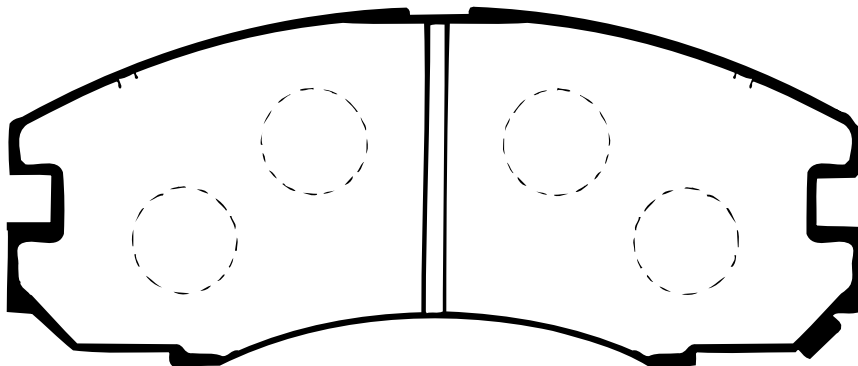

F165

原寸表示ではありません。

サイズ	Wide: 127.8mm
備考	ST165/185 (CELICA)