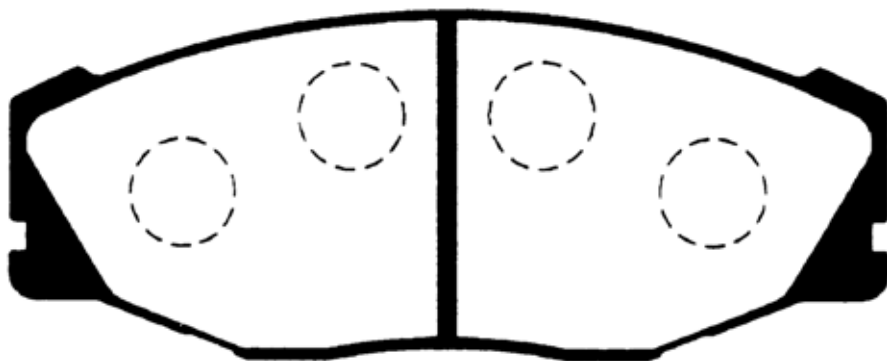

**F189**

原寸表示ではありません。

サイズ	Wide: 133.2mm
備考	GS130/131/141, LS130/131/141 (CROWN)
	JZS130G (CROWN WAGON)