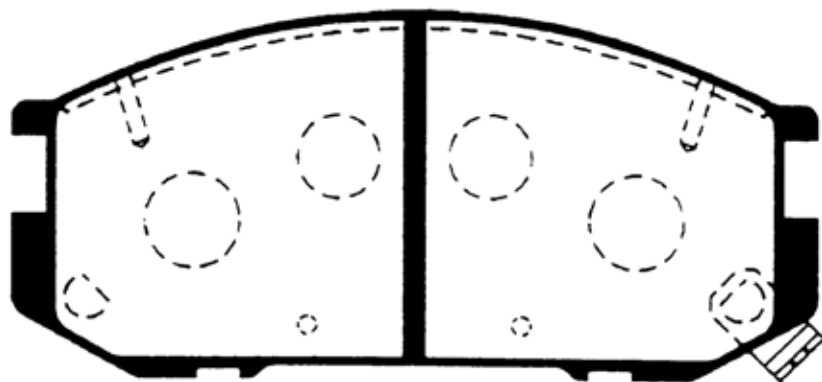

F196

原寸表示ではありません。

サイズ	Wide: IN 128.2mm / OUT 126.7mm
備考	TCR10W/11W/20W/21W <Non-ABS> (ESTIMA)
	CXR10W/11W/20W/21W <With ABS> (EMINA/LUCIDA)