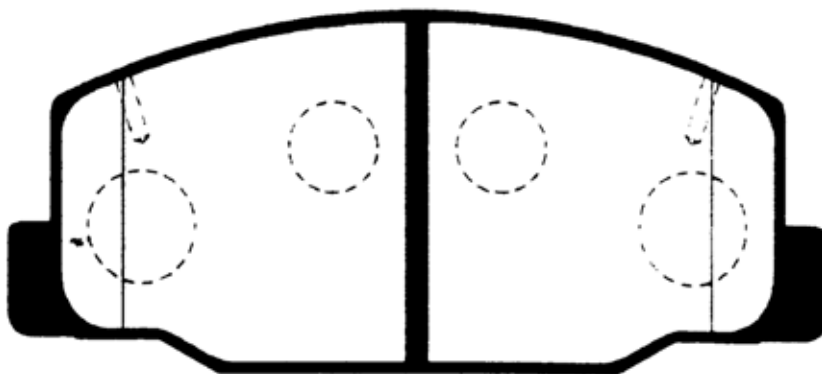

F196

原寸表示ではありません。

サイズ	Wide: IN 128.2mm / OUT 126.7mm
備考	TCR10W/11W/20W/21W <Non-ABS> (ESTIMA)
	CXR10W/11W/20W/21W <With ABS> (EMINA/LUCIDA)