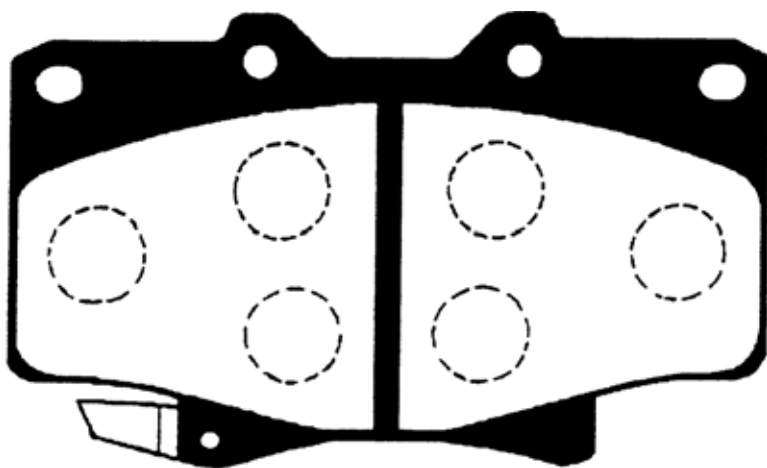

F198

原寸表示ではありません。

サイズ	Wide: 119.2mm
備考	FJ80G, FZJ80G, HDJ81V, HZJ81V (LAND-CRUISER)