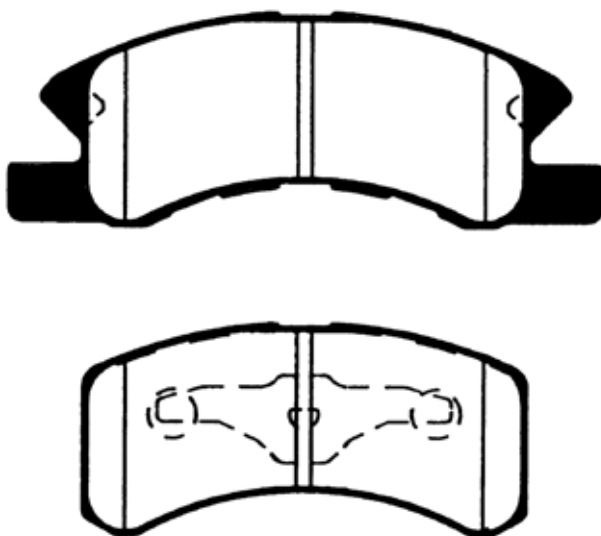

F731

原寸表示ではありません。

サイズ	Wide: In 122.2mm/ Out 92.0mm
備考	L350S <Non TURBO> (TANTO)
	L750/760S <Solid disk rotor> (NEIKID/MAX)