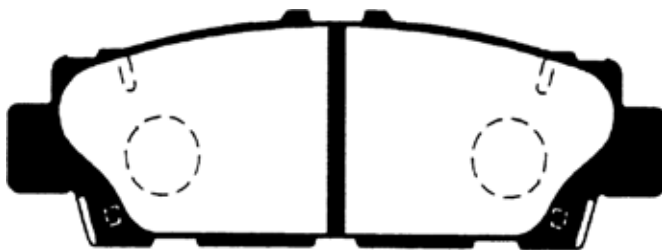

R121

原寸表示ではありません。

サイズ	Wide: 117.0mm
備考	UCF10/11< ~ 92.8> (CERSIOR)