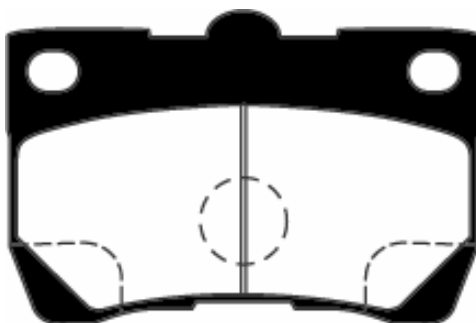

R175

原寸表示ではありません。

サイズ	Wide: 88.1mm
備考	GRX120/121/125 (MARK-X), UZS186/187 (MAJESTA)
	JZS173, GRS180 ~ 183 (CROWN), IS250/350, GS350/430 (LEXUS)