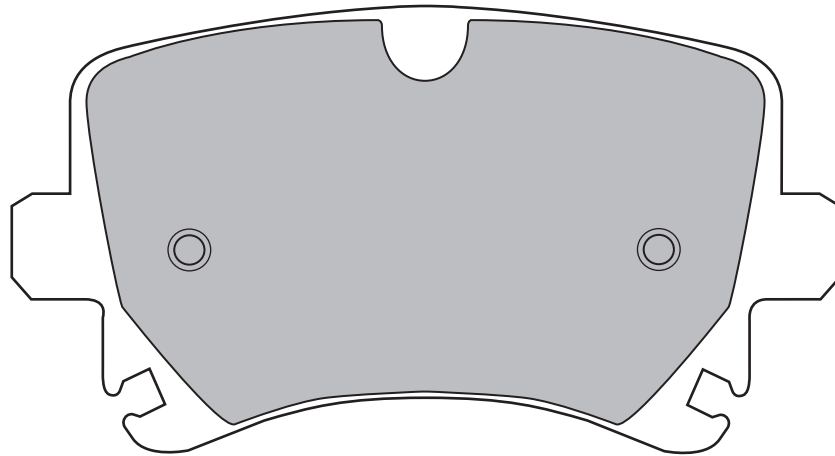

# Z214

REAR: VW (GOLF5)

**W105 × H56mm**